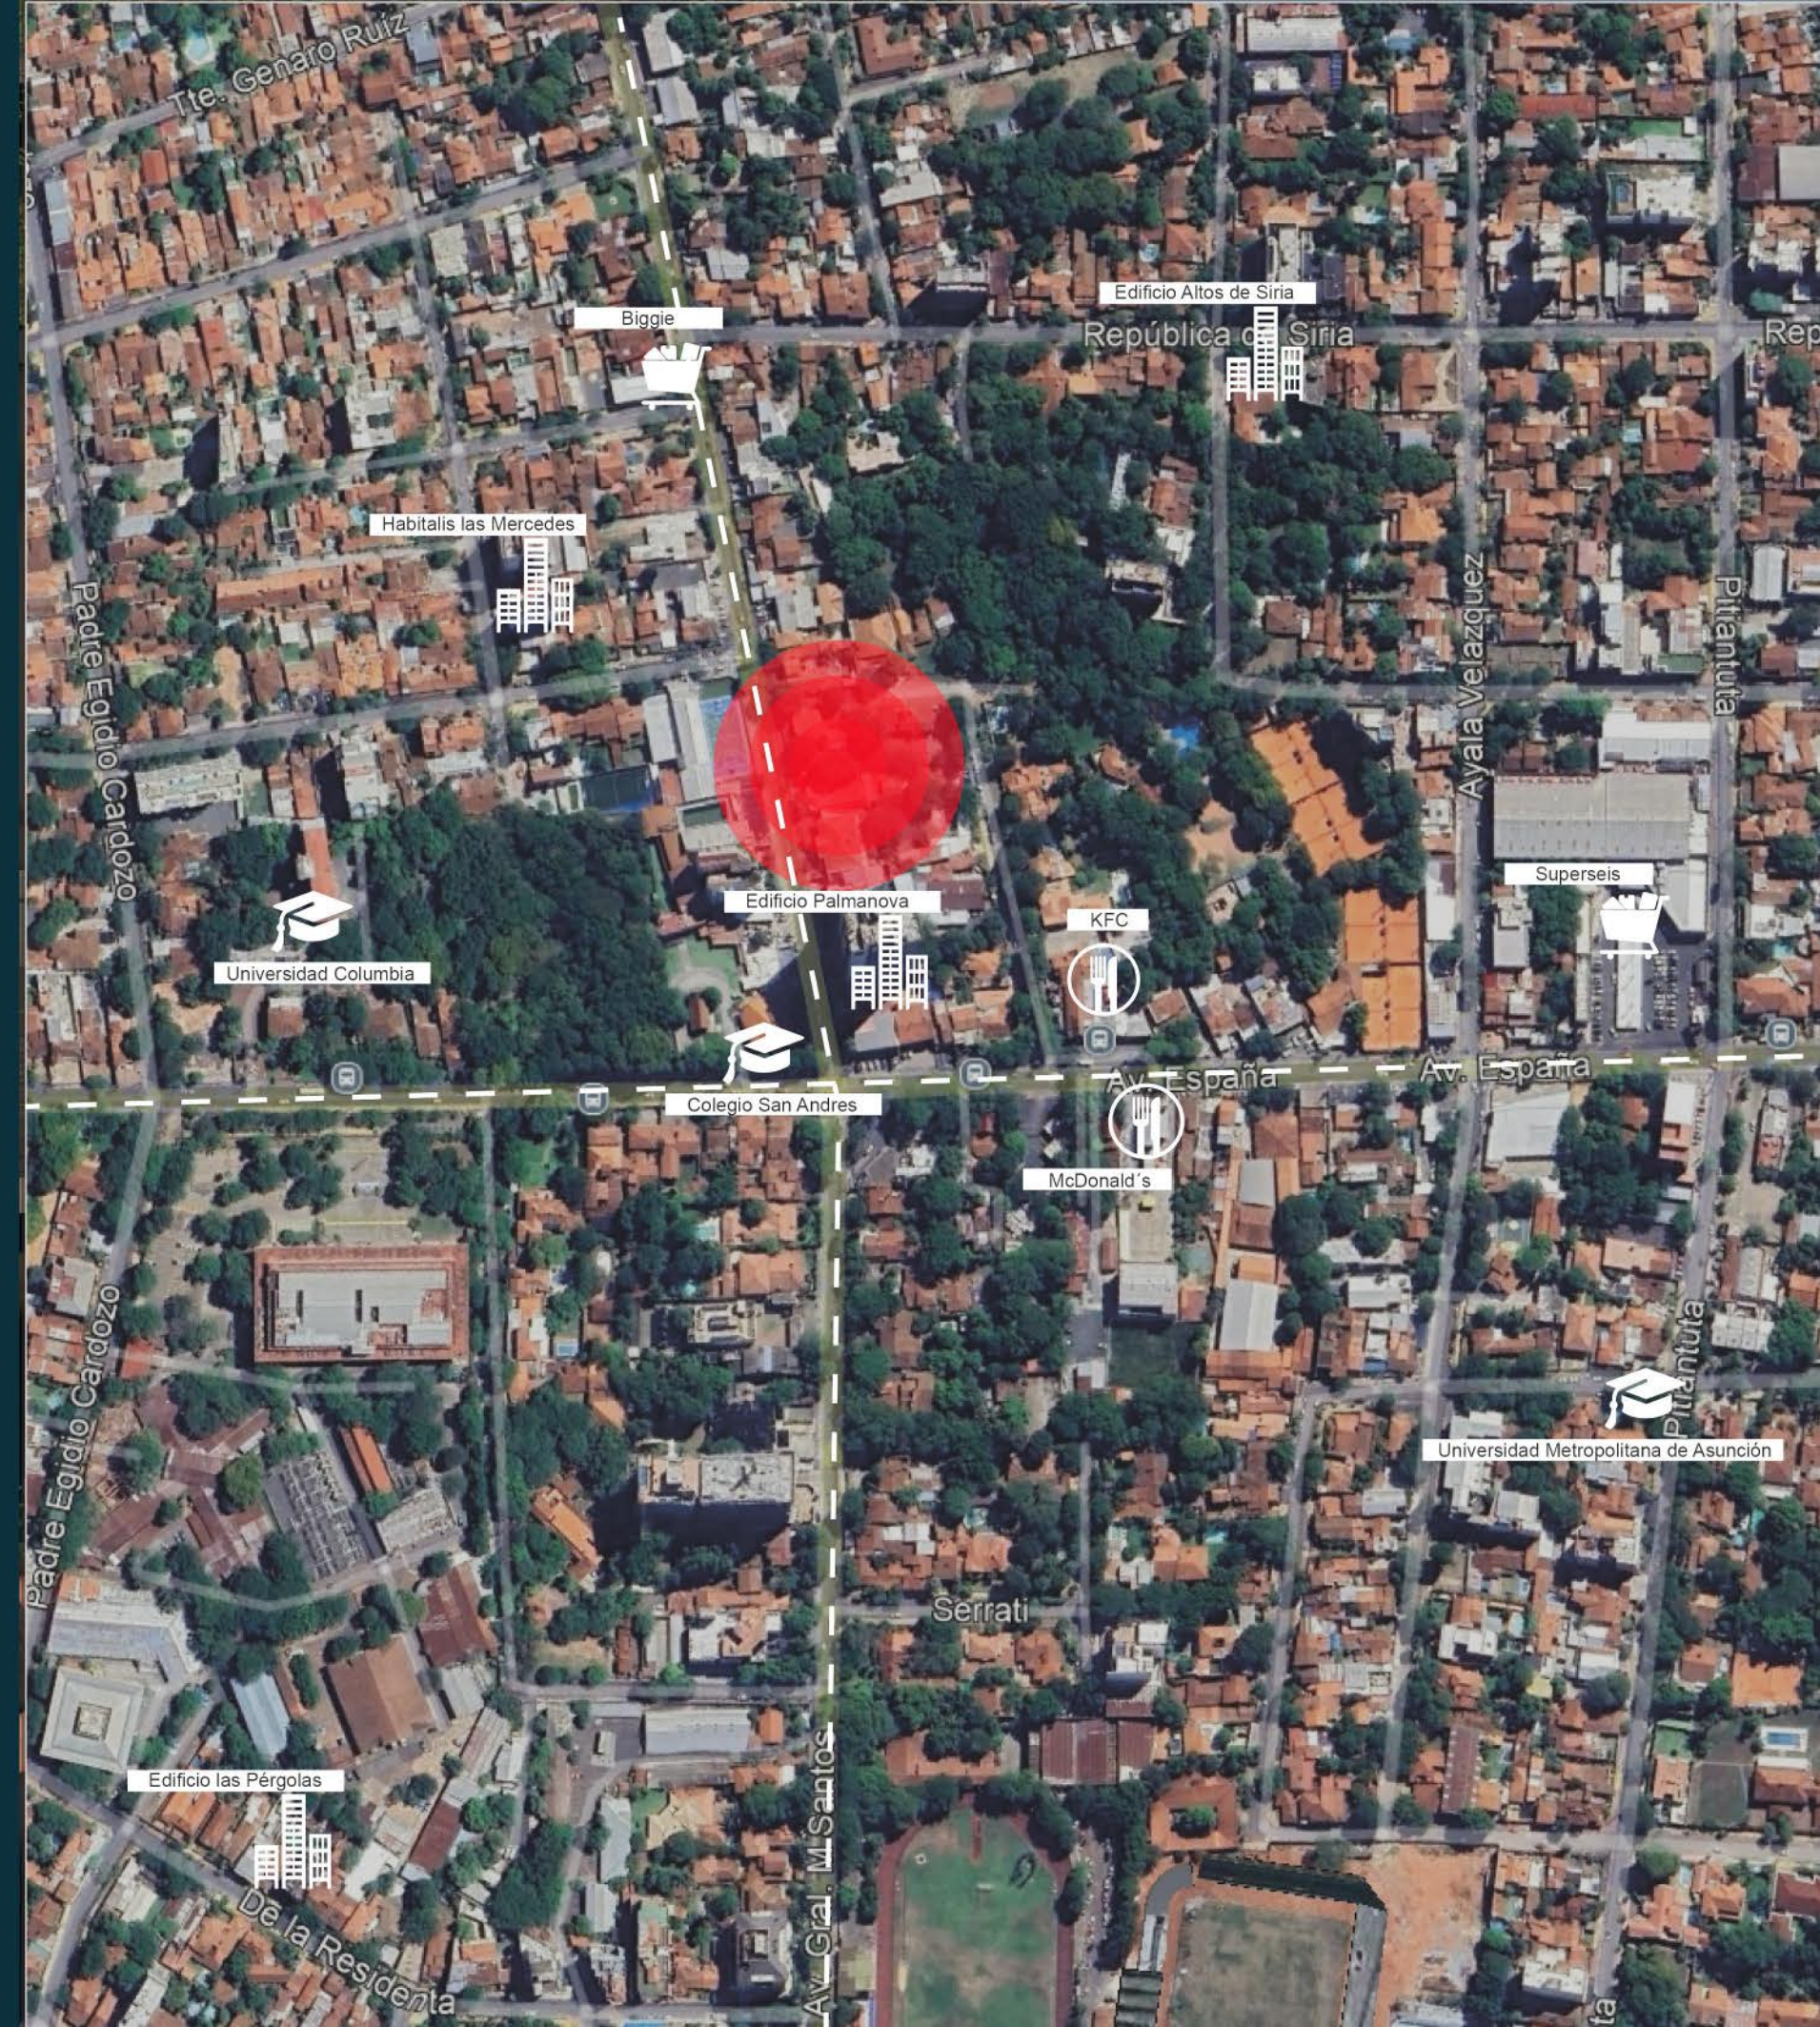

# ESSENZA

BUILDING

*INVERTIR en donde todos quieren VIVIR*

Essenza es un desarrollo residencial ubicado en Las Mercedes, uno de los barrios con mayor dinamismo y valorización de Asunción. Un entorno vibrante, conectado, con fuerte presencia gastronómica, cultural y de servicios, que se ha consolidado como un polo de atracción para jóvenes profesionales, creativos y familias modernas.

Superseis  
Edificio Palmanova  
KFC  
Universidad Columbia  
Colegio San Andrés  
McDonald's  
Universidad Metropolitana de Asunción

 Rental housing™