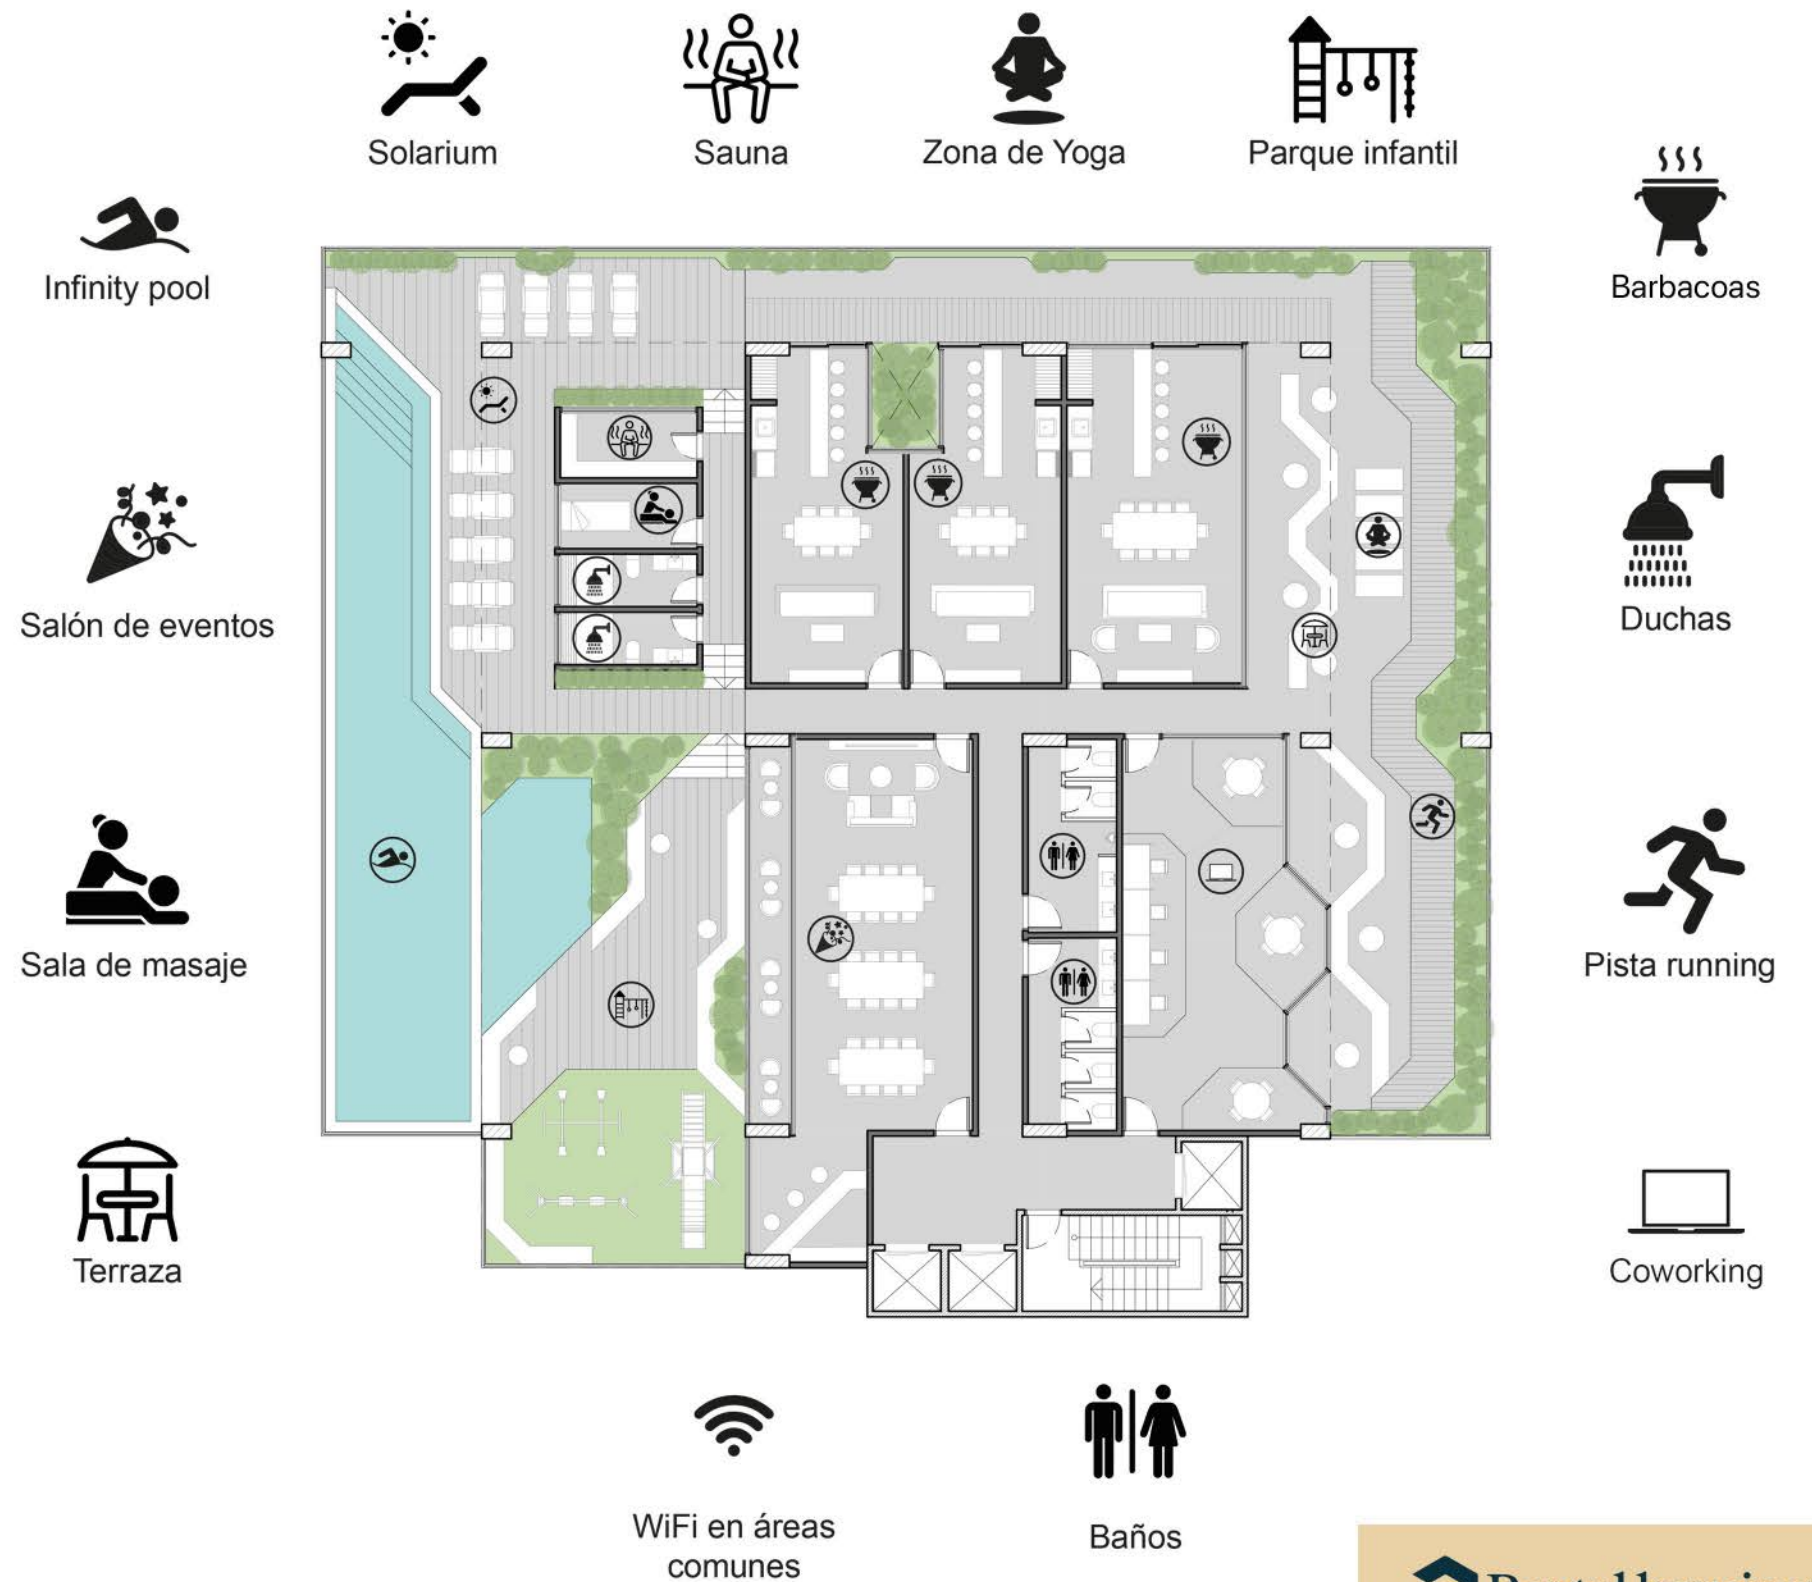

# AMENITIES

## Planta 6

Rental housing™

## VIVIR en un lugar que lo TIENE TODO

780 m<sup>2</sup> de amenities premium potencian la experiencia del residente:

Coworking, piscina, barbacoa, sauna, salón de juegos...

No se trata solo de comodidades, sino de espacios que aportan valor real al día a día, y que fortalecen el sentido de comunidad, pertenencia y bienestar.