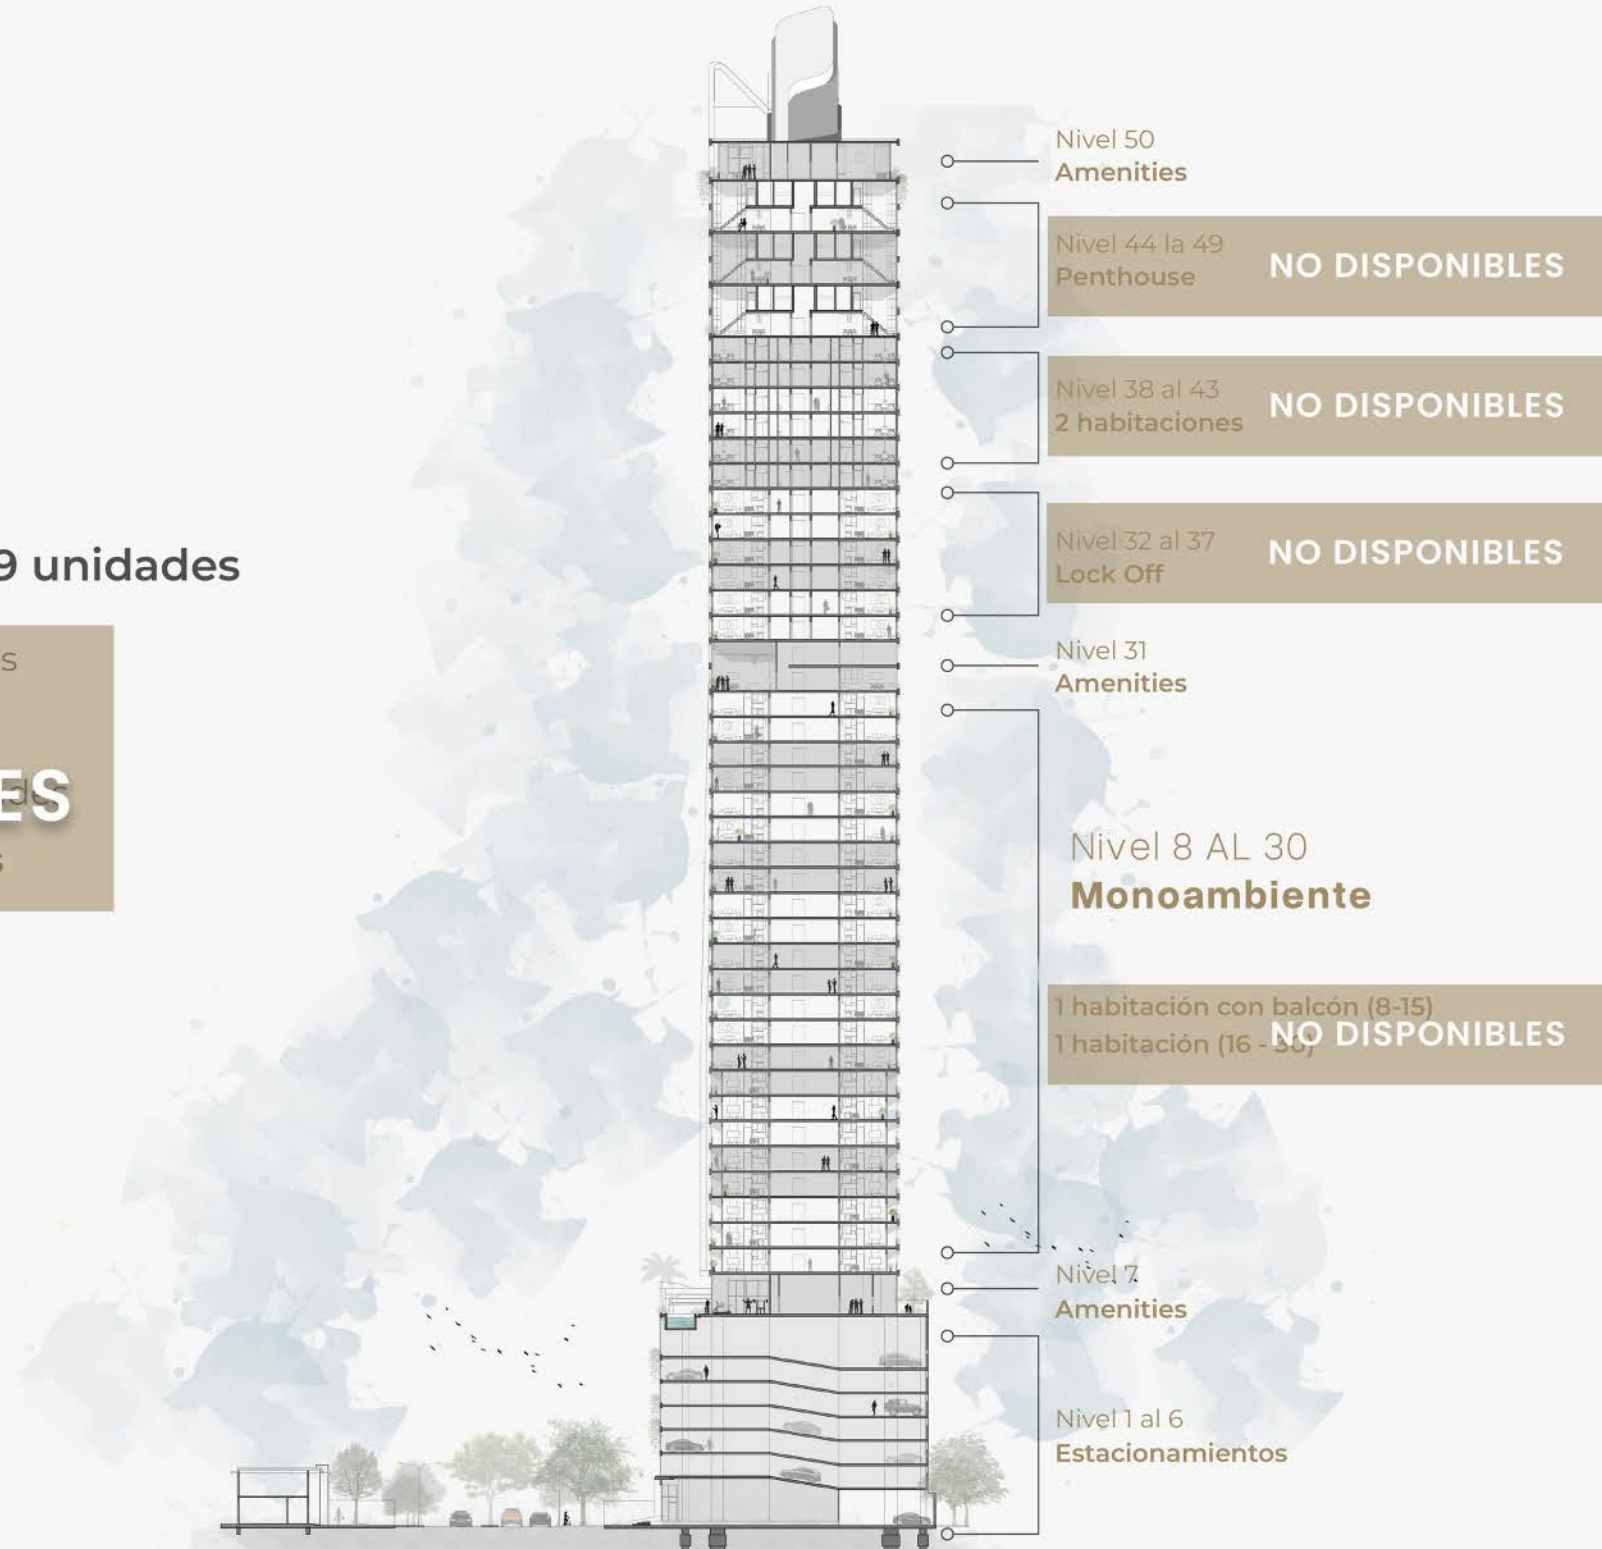

CORTE ESQUEMÁTICO

- 50 niveles
- Monoambiente: 89 unidades

- 1 habitación: 92 unidades
- Lock off: 24 unidades
- 2 habitaciones: 24 unidades
- Penthouse: 12 unidades

**NO
DISPONIBLES**