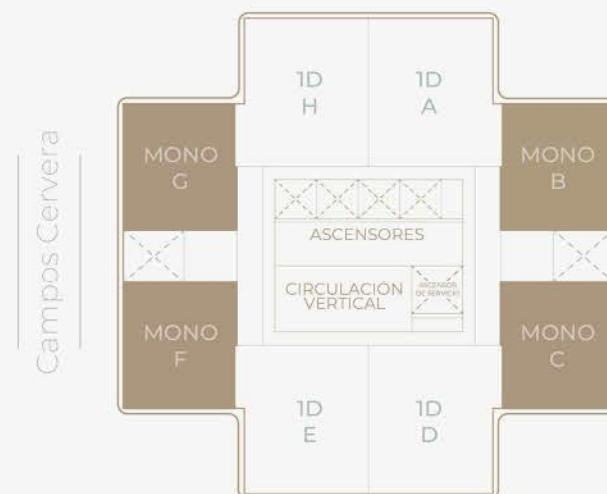

CORTE ESQUEMÁTICO

- 50 niveles
- Monoambiente: 89 unidades

- 1 habitación: 92 unidades
- Lock off: 24 unidades
- 2 habitaciones: 24 unidades
- Penthouse: 12 unidades

**NO
DISPONIBLES**

MONOAMBIENTE

Imágenes conceptuales e inspiracionales. No representan necesariamente el diseño final del proyecto.

MONOAMBIENTE

34.35 m²

Avda. Dr. Molas López

- Dormitorio
- Estar
- Baño
- Cocina - Comedor

Ubicación en planta Nivel 8 al 30

AMENITIES

experiencias que elevan

UN OASIS EN LAS NUBES